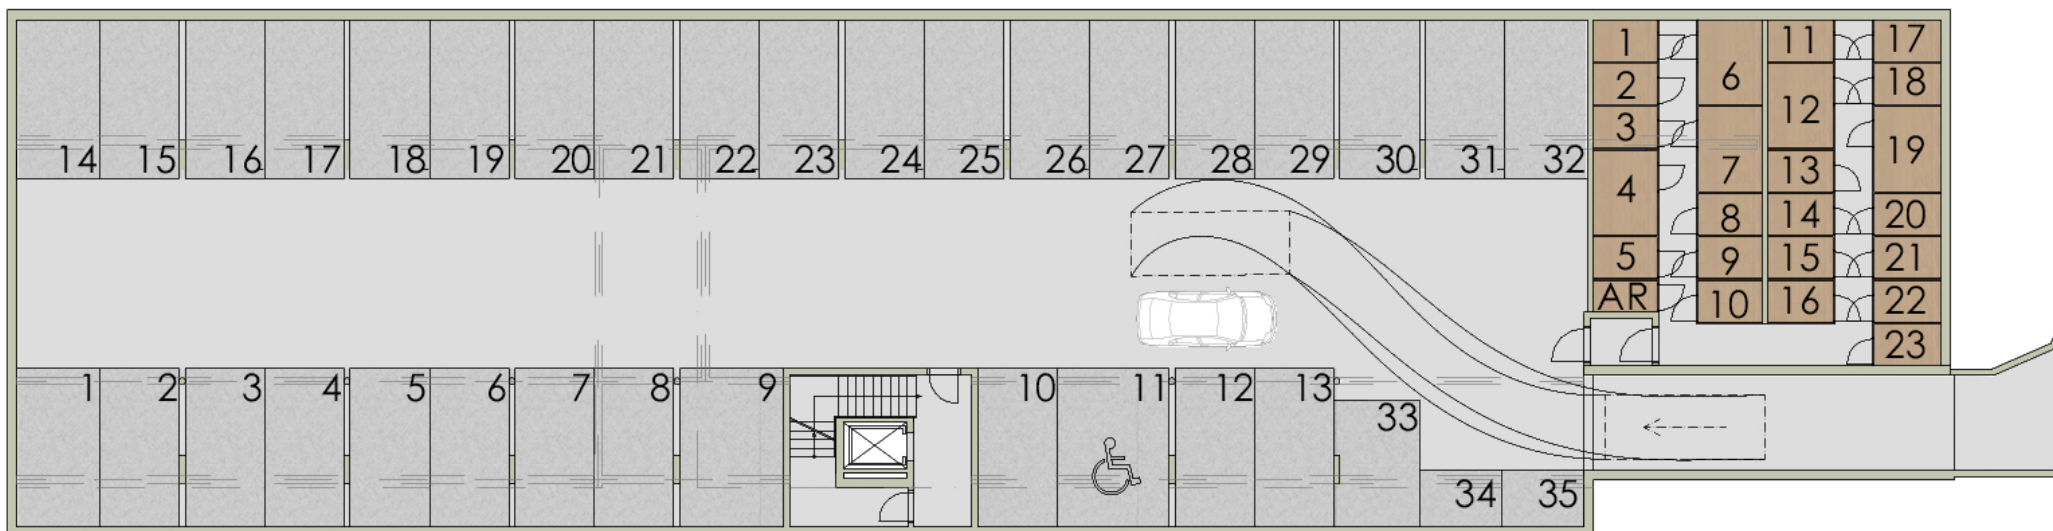

GARAGE / KELLER

Vorbehalt technischer, behördlicher und konstruktiver Änderungen. Stand 2018