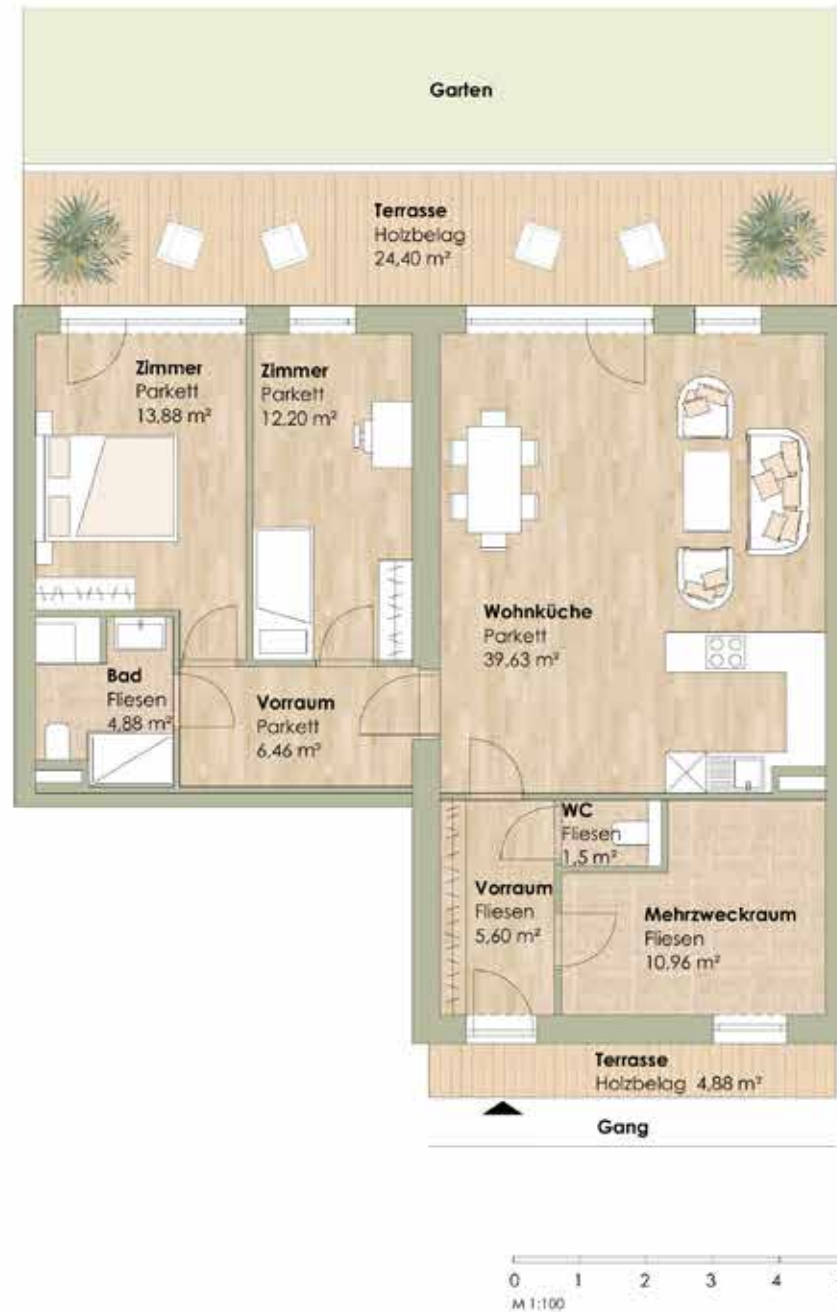

BAU EASY *for you*

TOP 03

EG	Apartment
Zimmer	2
Wohnfläche	58,00 m ²
Terrasse Ost	12,20 m ²
Terrasse West	4,88 m ²
Garten	35,00 m ²

Infos unter

Mobil +43 660 6000104

Mail info@meinraum.cc

www.meinraum.cc

Ein Projekt der

BAU EASY *for you*

TOP 04

EG	Wohnung
Zimmer	4
Wohnfläche	95,63 m ²
Terrasse Ost	24,40 m ²
Terrasse West	4,88 m ²
Garten	47,00 m ²

Infos unter

Mobil +43 660 6000104
 Mail info@meinraum.cc
www.meinraum.cc

Ein Projekt der

BAU EASY *for you*

TOP 05

EG	Apartment
Zimmer	2
Wohnfläche	58,36 m ²
Terrasse Ost	12,20 m ²
Terrasse West	4,88 m ²
Garten	33,80 m ²

Infos unter

Mobil +43 660 6000104

Mail info@meinraum.cc

www.meinraum.cc

Ein Projekt der

BAU EASY *for you*

TOP 06

EG 01	Maisonette
Zimmer	4
Wohnfläche	114,85 m ²
Terrasse Ost	24,90 m ²
Terrasse West	9,83 m ²
Garten	53,41 m ²

Infos unter

Mobil +43 660 6000104
 Mail info@meinraum.cc
www.meinraum.cc