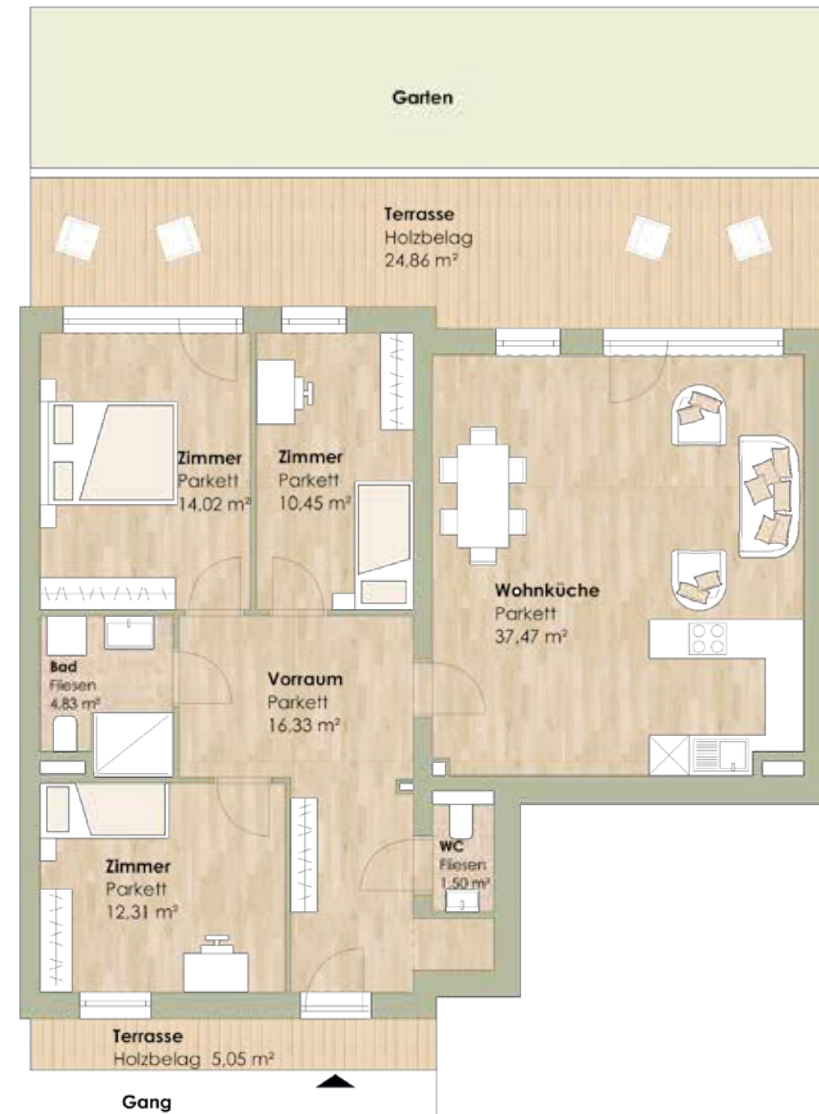

BAU EASY *for you*

TOP 01

EG	Wohnung
Zimmer	4
Wohnfläche	95,60 m ²
Terrasse Ost	25,00 m ²
Terrasse West	5,05 m ²
Garten	70,00 m ²

Infos unter

Mobil +43 660 6000104

Mail info@meinraum.cc

www.meinraum.cc

Ein Projekt der

BAU EASY *for you*

TOP 02

EG	Apartment
Zimmer	2
Wohnfläche	57,93 m ²
Terrasse Ost	12,20 m ²
Terrasse West	4,88 m ²
Garten	30,00 m ²

Infos unter

Mobil +43 660 6000104

Mail info@meinraum.cc

www.meinraum.cc

Ein Projekt der

BAU EASY *for you*

TOP 03

EG	Apartment
Zimmer	2
Wohnfläche	58,00 m ²
Terrasse Ost	12,20 m ²
Terrasse West	4,88 m ²
Garten	35,00 m ²

Infos unter

Mobil +43 660 6000104

Mail info@meinraum.cc

www.meinraum.cc

Ein Projekt der

BAU EASY *for you*

TOP 04

EG	Wohnung
Zimmer	4
Wohnfläche	95,63 m ²
Terrasse Ost	24,40 m ²
Terrasse West	4,88 m ²
Garten	47,00 m ²

Infos unter

Mobil +43 660 6000104
 Mail info@meinraum.cc
www.meinraum.cc

Ein Projekt der